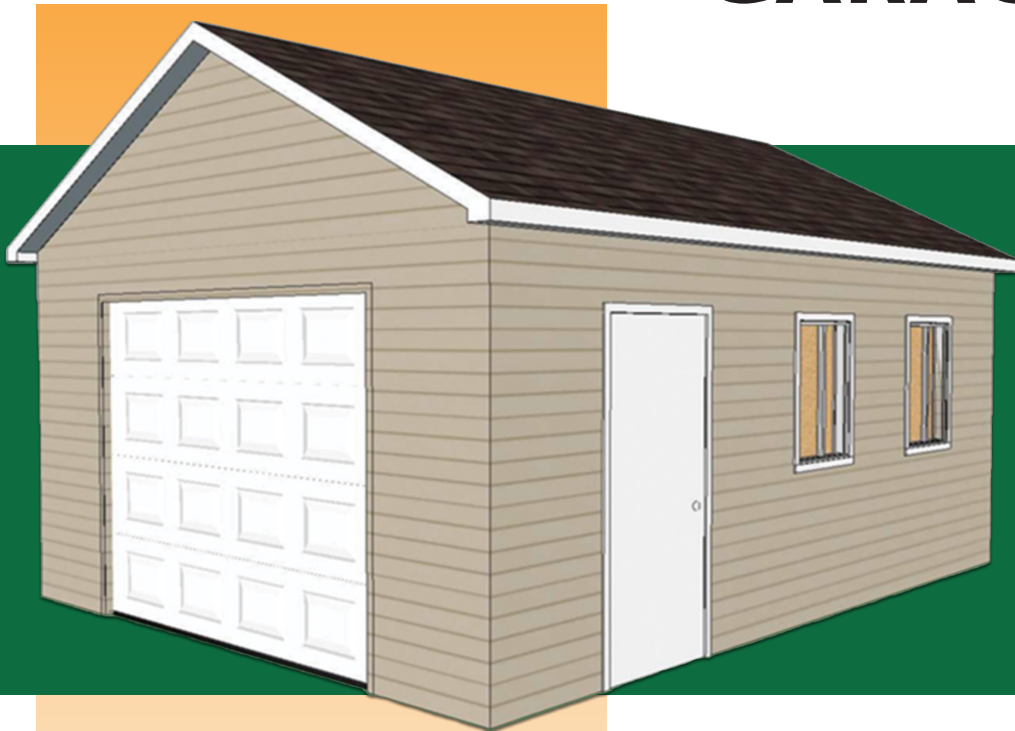

PROMOTION

GARAGE 16' x 20'

17 499 $

En kit, non-livré, non-installé.

OU

22 499 $

Livré et installé dans un rayon de 45 km de St-Hyacinthe (si la distance est plus grande, livraison seulement - aucune installation. Le prix sera ajusté en conséquence).

Pour information :

Samuel Gingras

450 702-6018

samuel@visionprefab.ca

En partenariat avec :