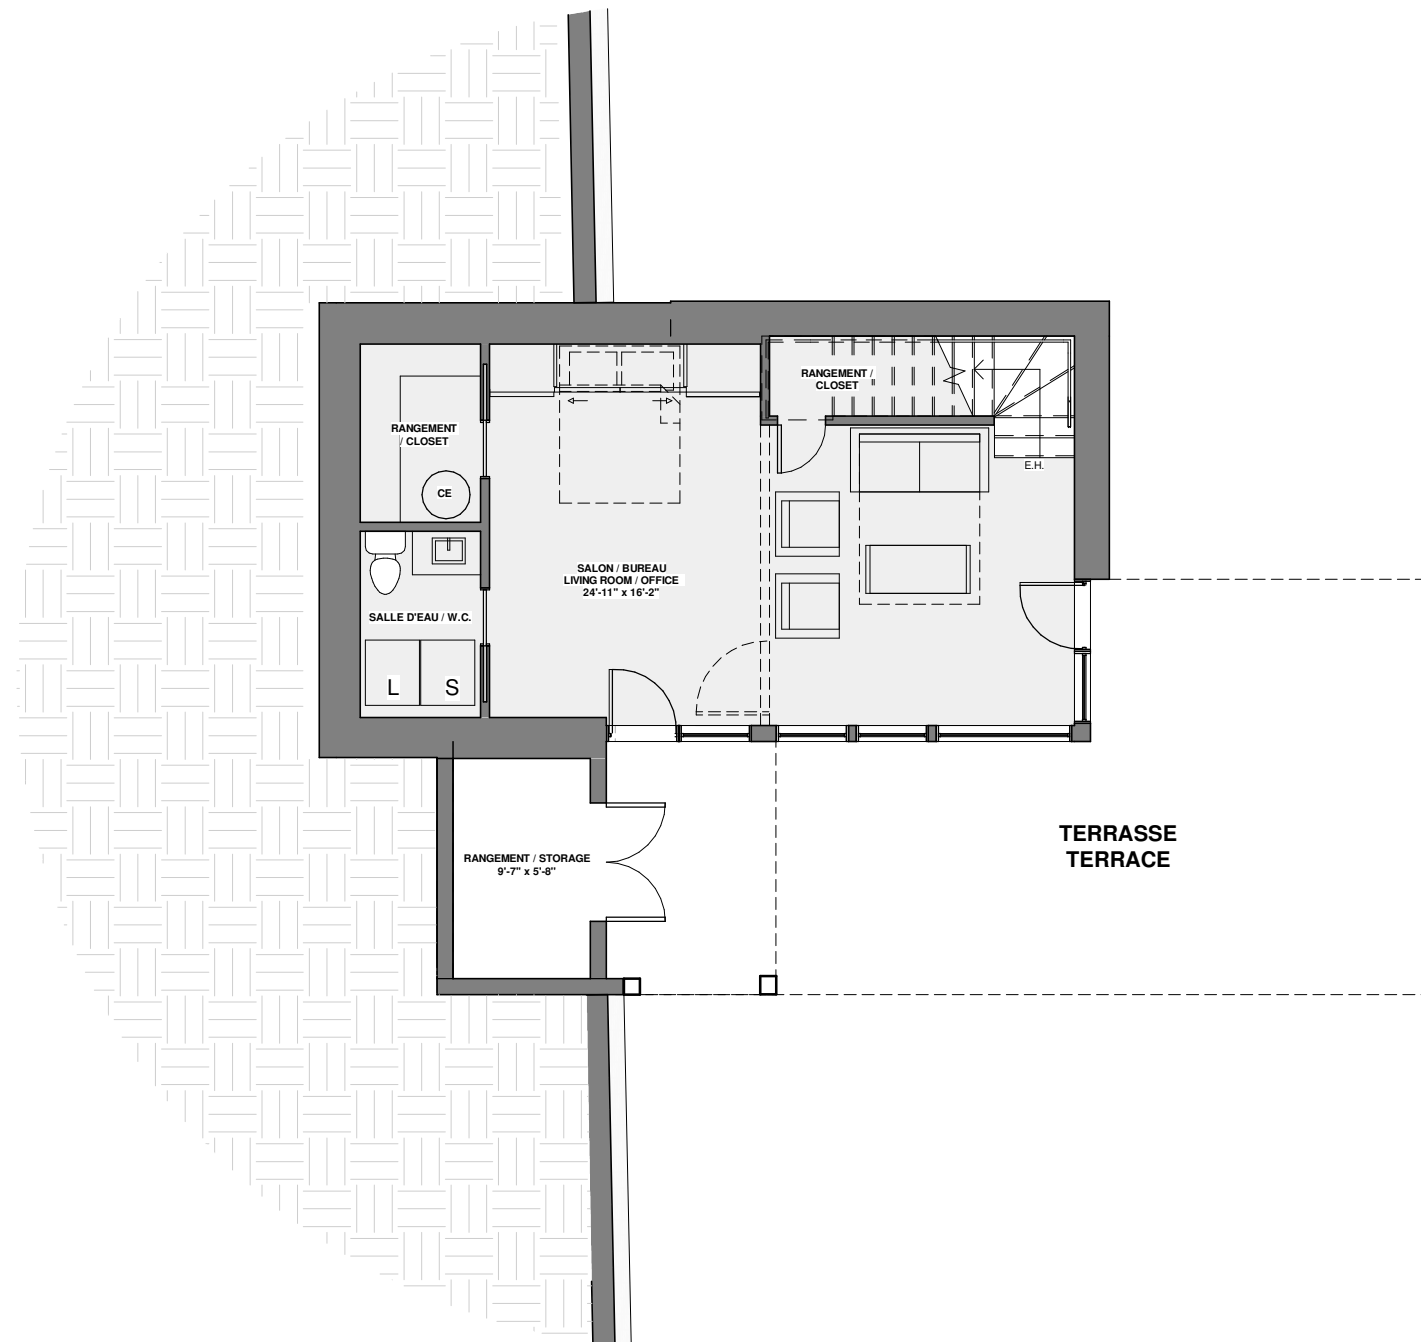

HIVER
PRINTEMPS
ÉTÉ

STUDIO MMA

L'ABRI 1100-SV
PLAN DU RDC

Studio MMA, Architecture + Design - 7275 St-Urbain, Bureau 403 - Montréal (Québec) - (514) 388-3451

SUD
ORIENTATION IDÉALE

STUDIO MMA

L'ABRI 1100-SV
PLAN DU SOUS-SOL

Studio MMA, Architecture + Design - 7275 St-Urbain, Bureau 403 - Montréal (Québec) - (514) 388-3451

SUD
ORIENTATION IDÉALE