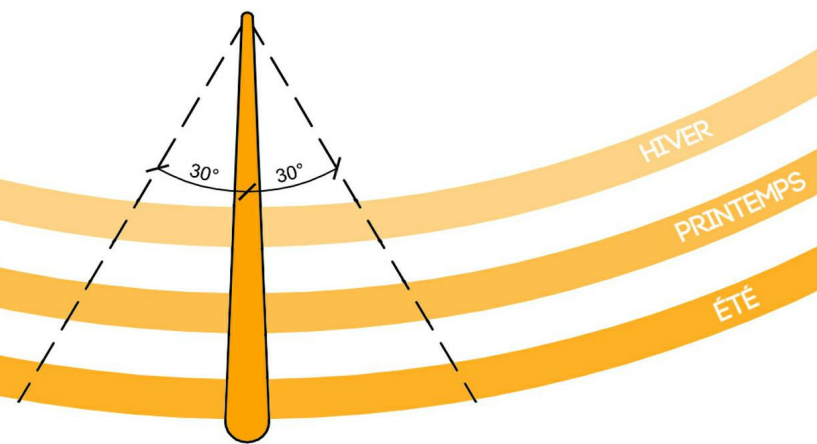

HIVER
PRINTEMPS
ÉTÉ

STUDIO MMA

L'ABRI 1100-SV
PLAN DU RDC

Studio MMA, Architecture + Design - 7275 St-Urbain, Bureau 403 - Montréal (Québec) - (514) 388-3451

SUD
ORIENTATION IDÉALE

STUDIO MMA

L'ABRI 1100-SV
PLAN DU SOUS-SOL